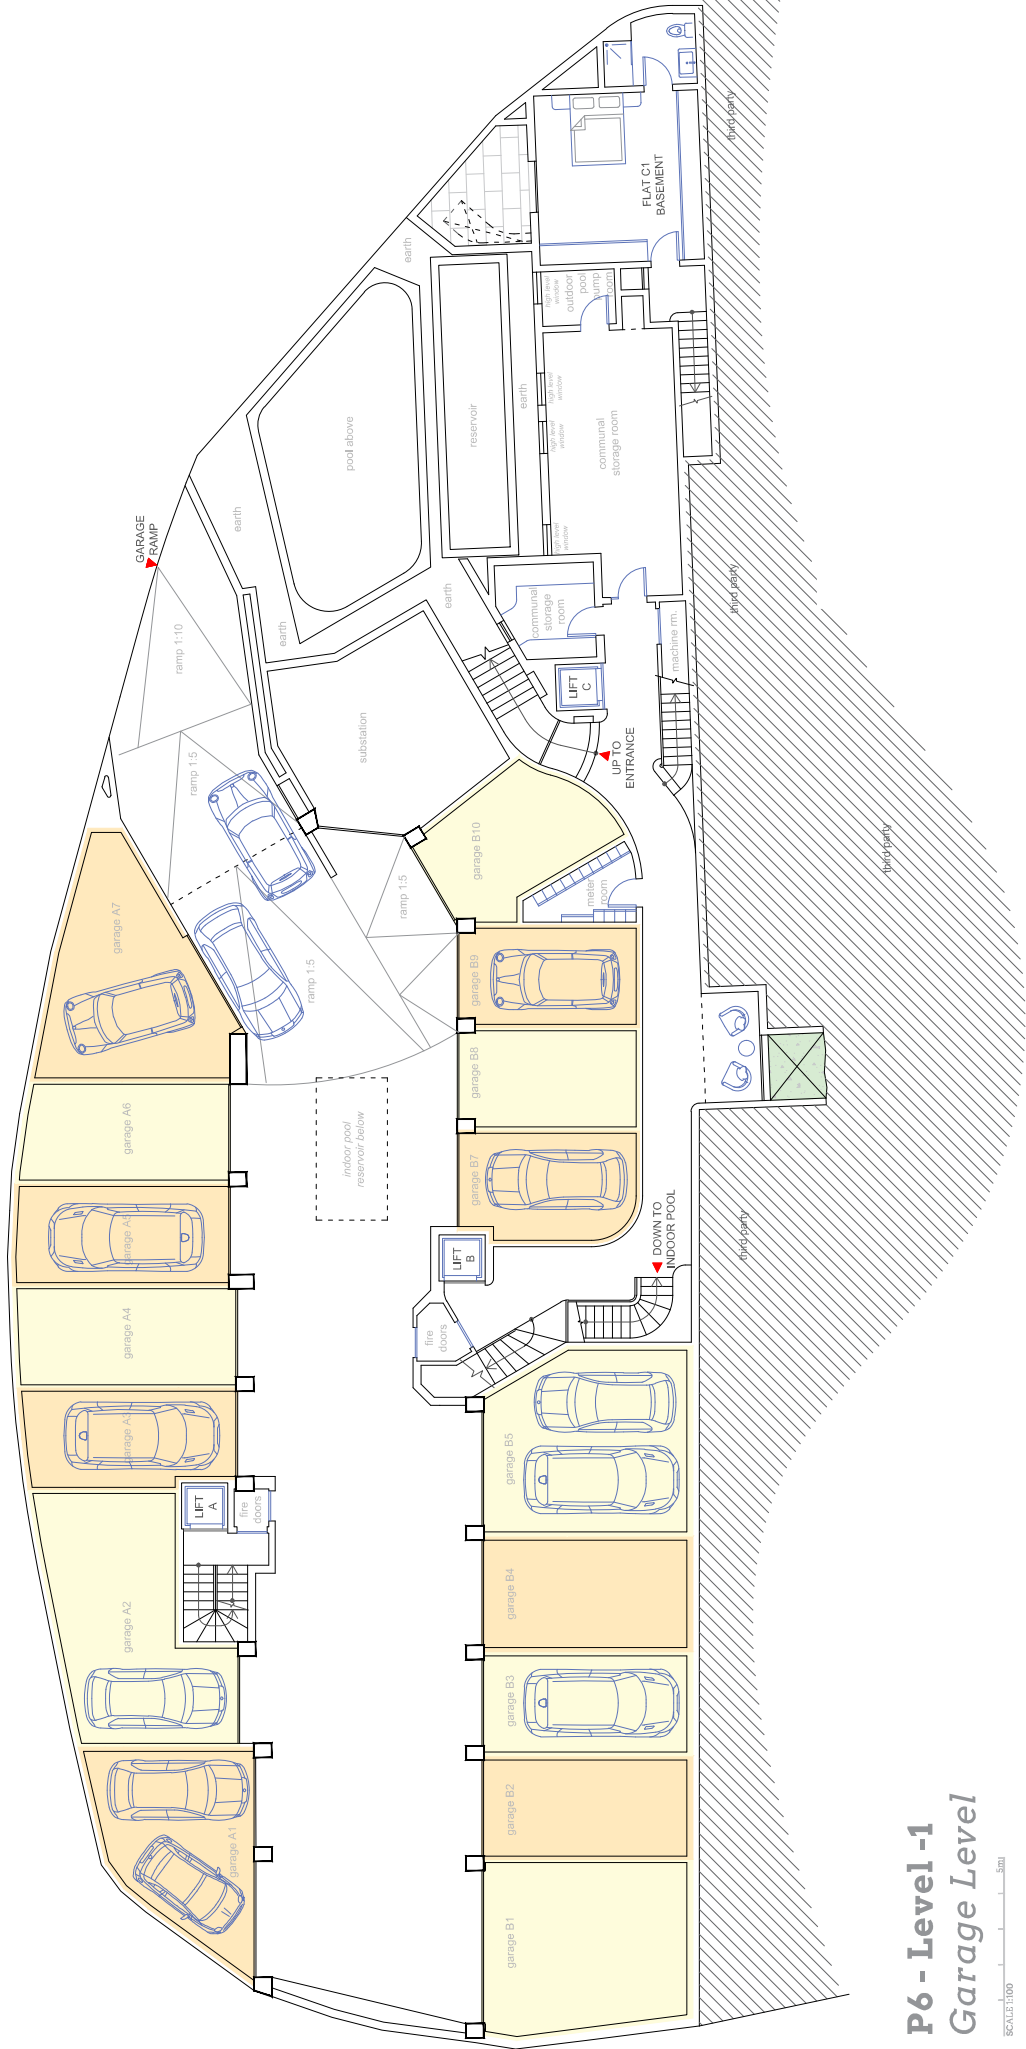

PO - Level 0

SCALE: 1:100 0 5m

P1 - Level 1

SCALE: 1:100

5m

P2 - Level 2

SCALE: 1:100

5m

P3 - Level 3

SCALE: 1:100

5m

**P4 - Level 4
Recessed Floor**

SCALE: 1:100

3.000

3.000

P6 - Level -1 Garage Level

SCALE: 1:100

P7 - Level -2
Indoor Pool Area

SCALE: 1/80