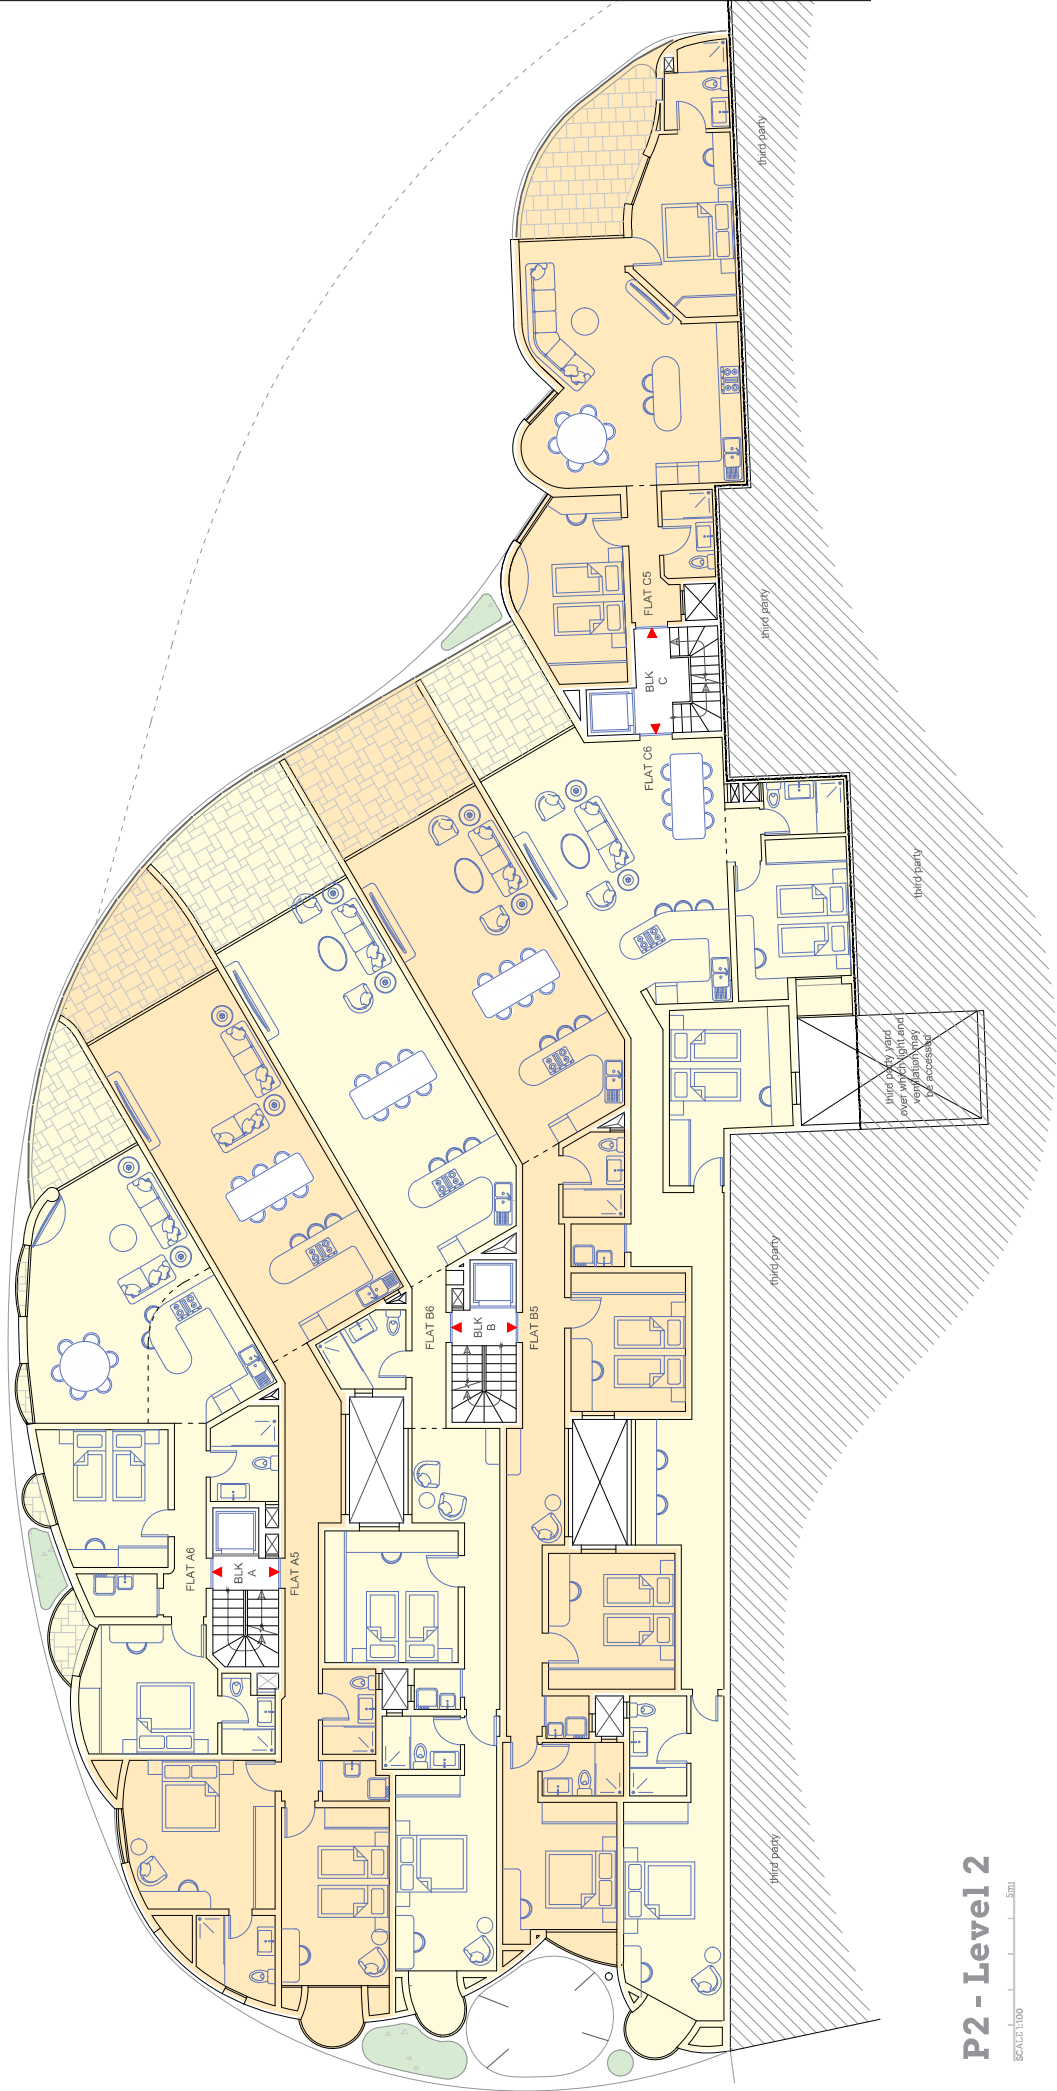

PO - Level 0

SCALE: 1:100 0 5m

P1 - Level 1

SCALE: 1:100

5m

P2 - Level 2

SCALE: 1:100

5m

P3 - Level 3

SCALE: 1:100

5m

**P4 - Level 4
Recessed Floor**

SCALE: 1:100

3.000

3.000

P6 - Level -1 Garage Level

SCALE: 1:100

P7 - Level -2
Indoor Pool Area

SCALE: 1/80