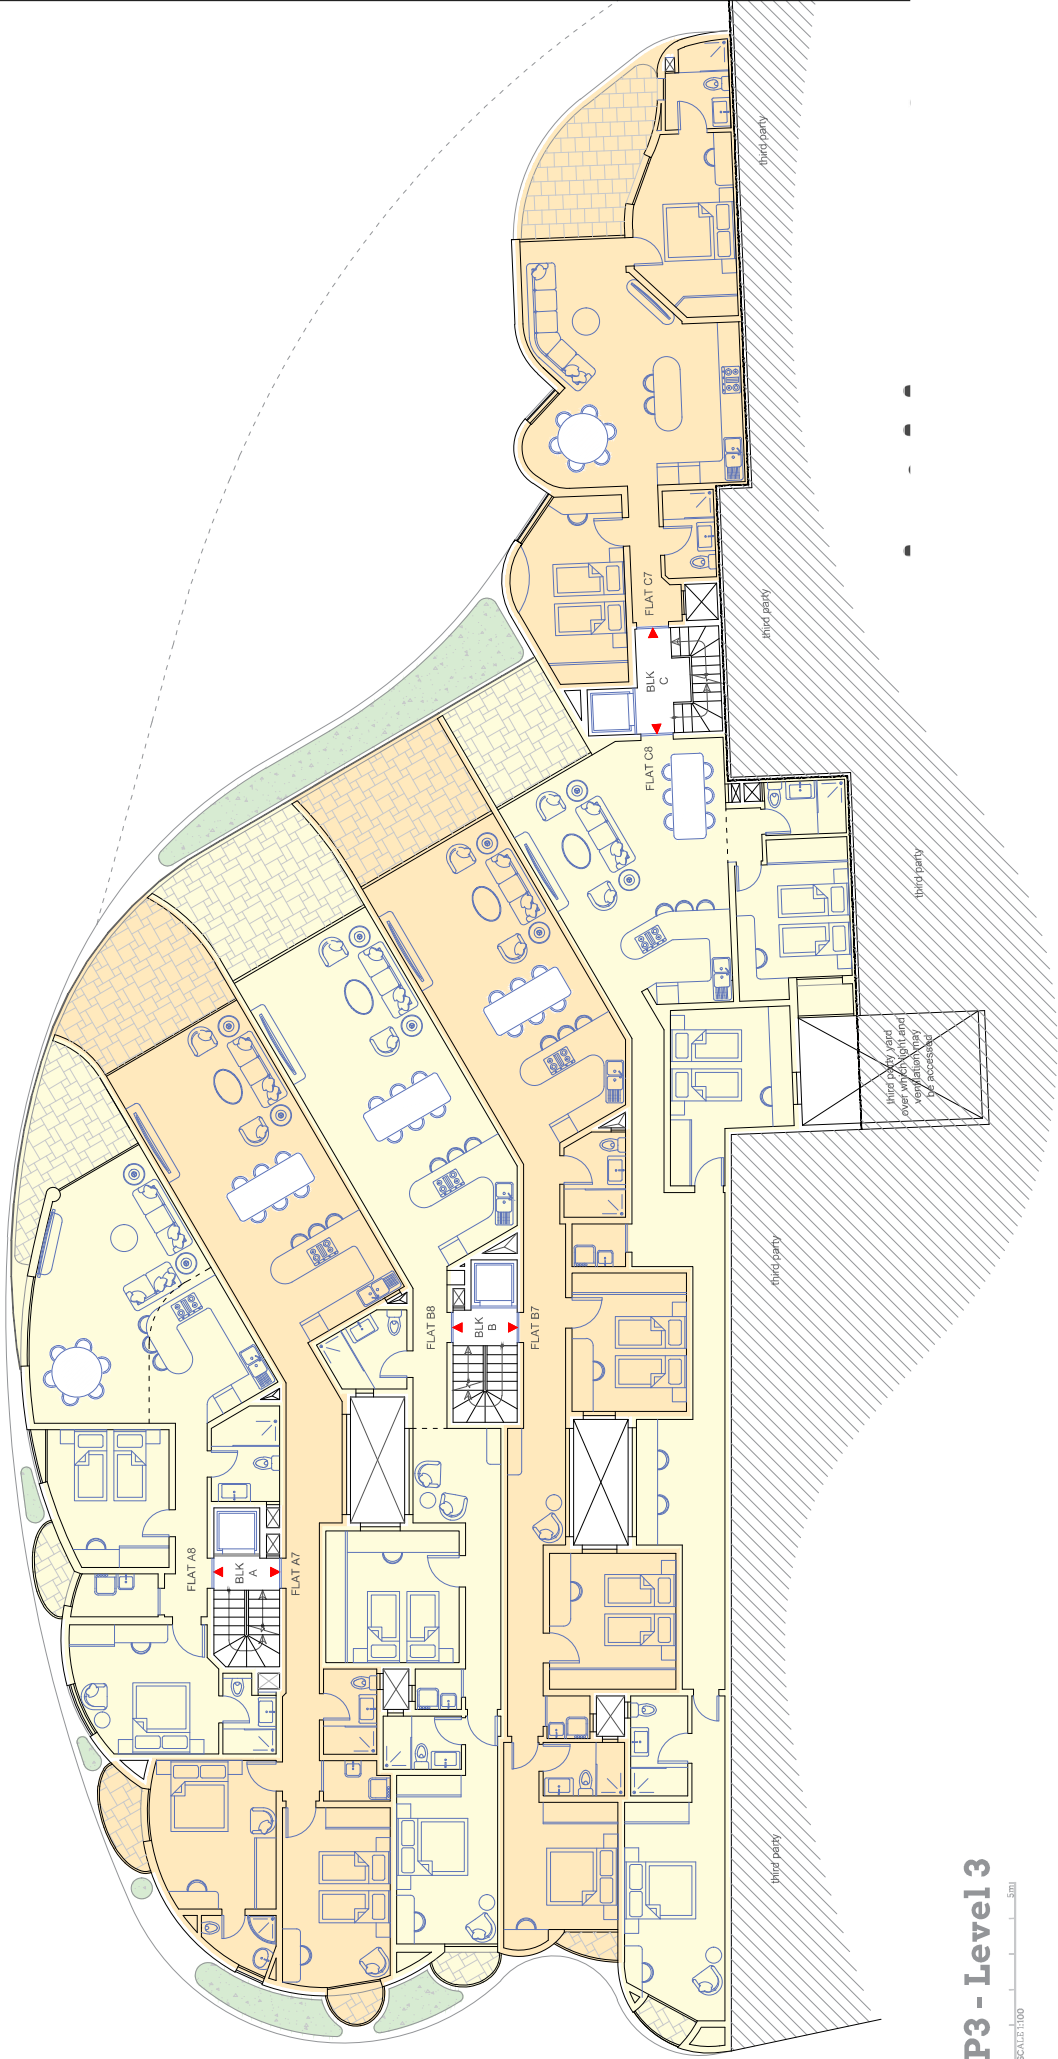

PO - Level 0

SCALE: 1:100 0 5m

P1 - Level 1

SCALE: 1:100

5m

P2 - Level 2

SCALE: 1:100

5m

P3 - Level 3

SCALE: 1:100

5m

**P4 - Level 4
Recessed Floor**

SCALE: 1:100

3.000

3.000

P6 - Level -1 Garage Level

SCALE: 1:100

P7 - Level -2
Indoor Pool Area

SCALE: 1/80