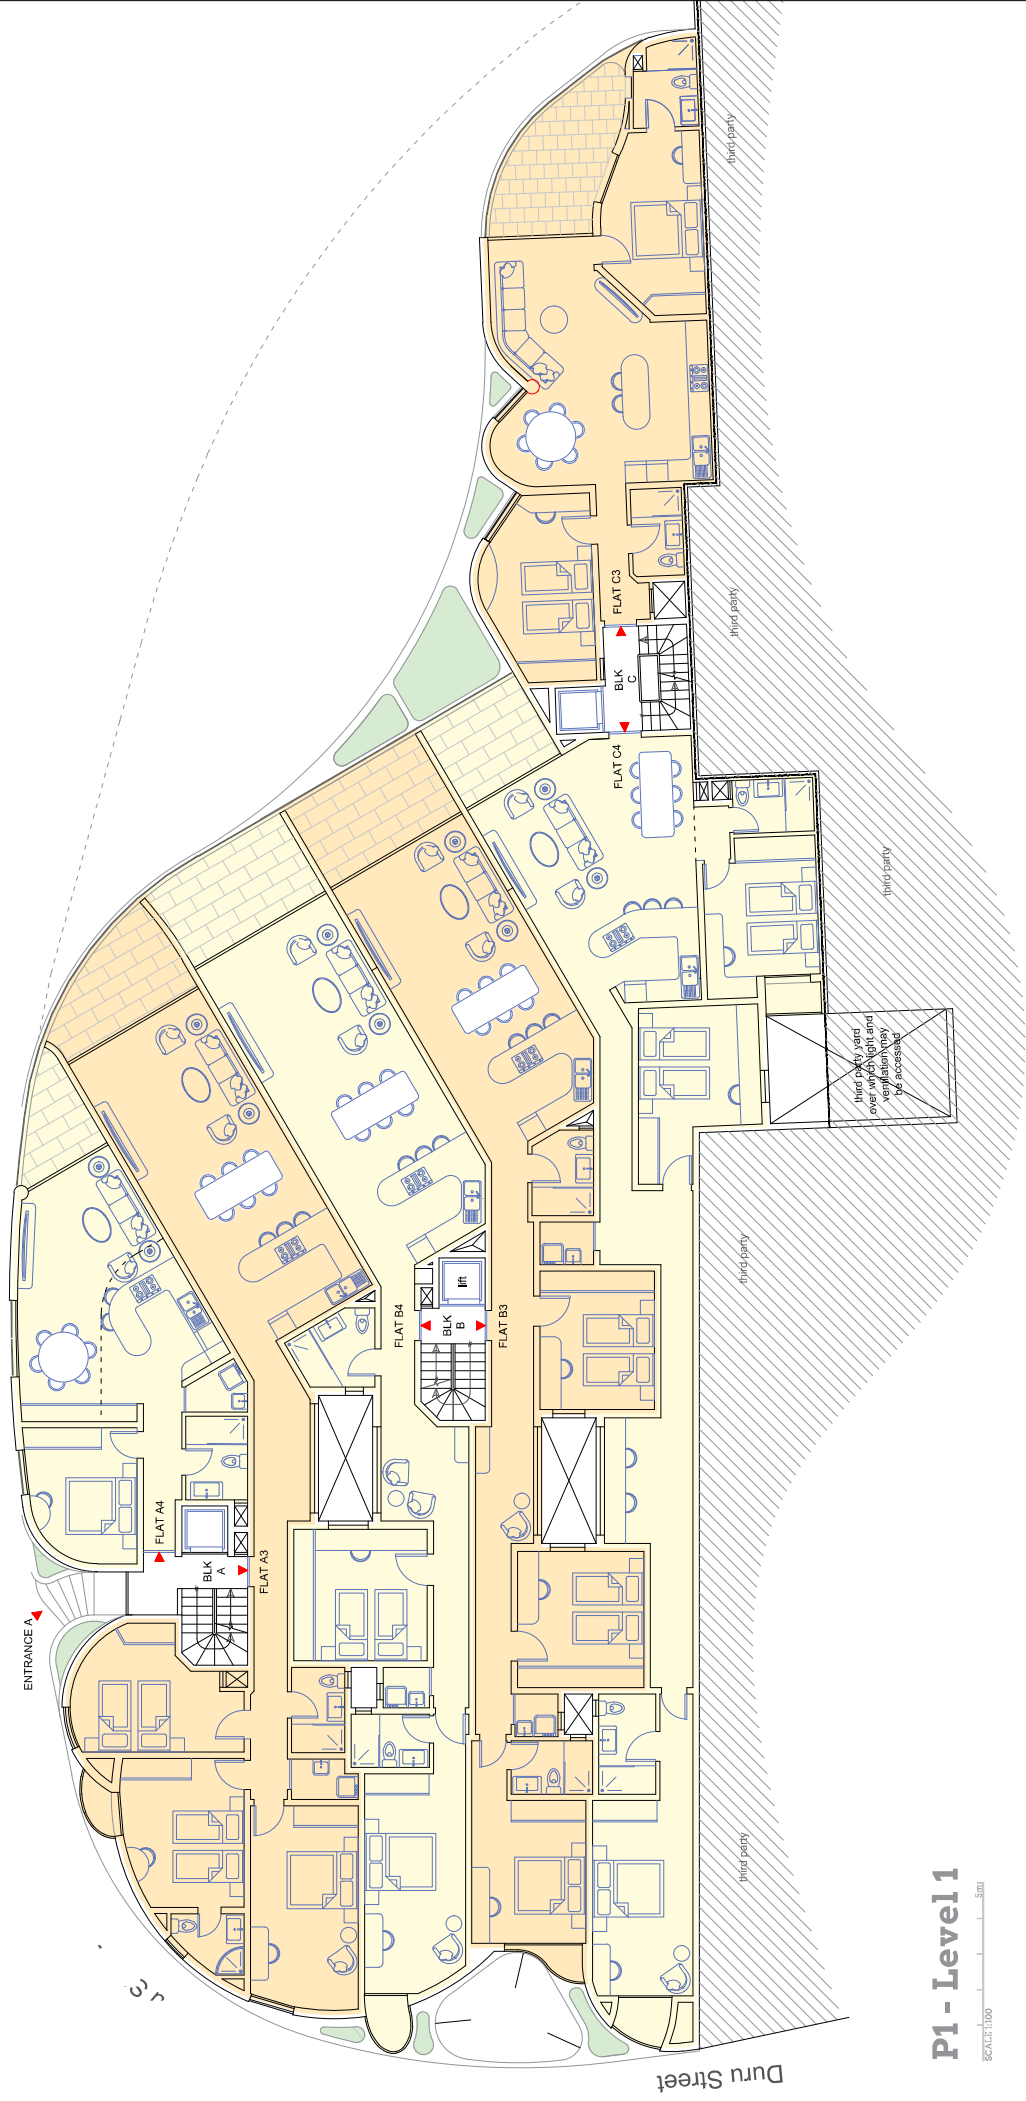

PO - Level 0

SCALE: 1:100 0 5m

P1 - Level 1

SCALE: 1:100

5m

P2 - Level 2

SCALE: 1:100

5m

P3 - Level 3

SCALE: 1:100

5m

**P4 - Level 4
Recessed Floor**

SCALE: 1:100

3.000

3.000

P6 - Level -1 Garage Level

SCALE: 1:100

P7 - Level -2
Indoor Pool Area

SCALE: 1/80