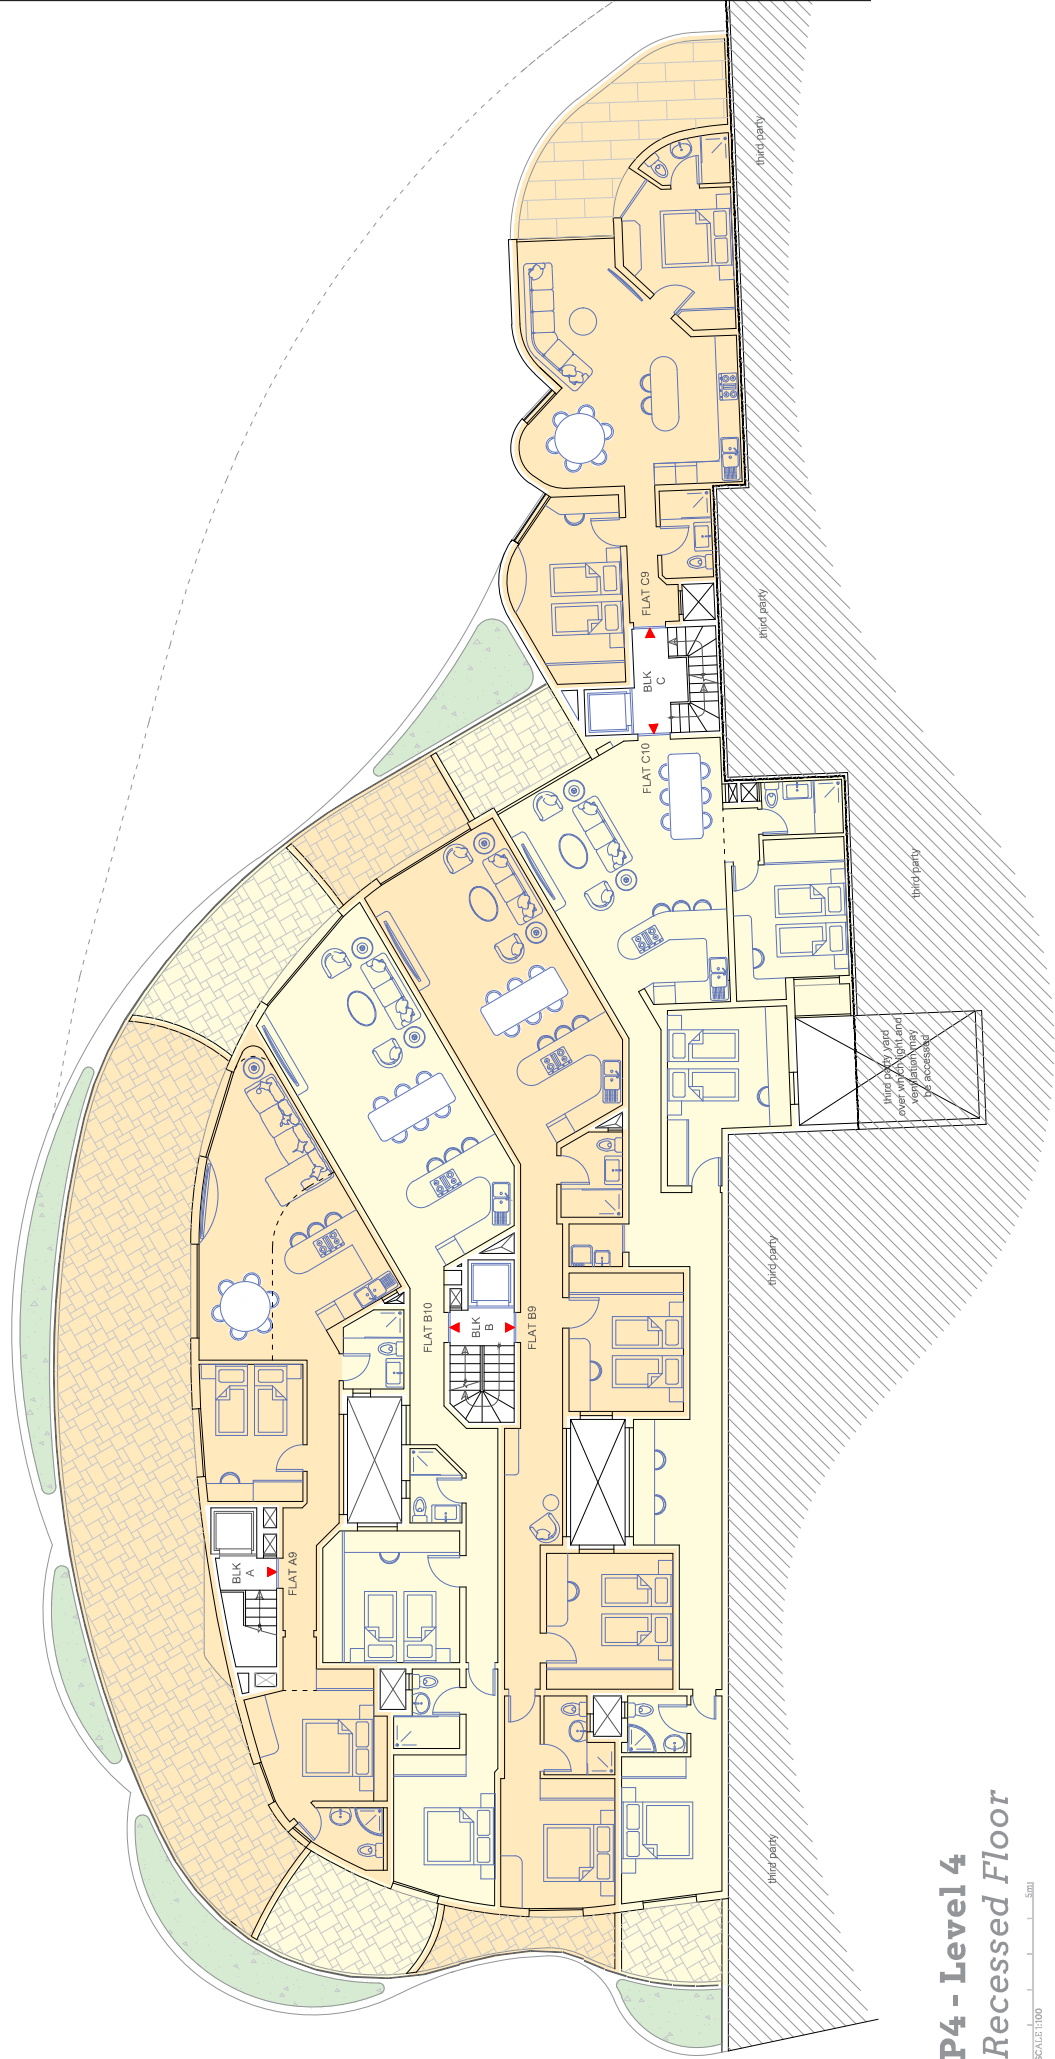

PO - Level 0

SCALE: 1:100 0 5m

P1 - Level 1

SCALE: 1:100

5m

P2 - Level 2

SCALE: 1:100

5m

P3 - Level 3

SCALE: 1:100

5m

**P4 - Level 4
Recessed Floor**

SCALE: 1:100

3.000

3.000

P6 - Level -1 Garage Level

SCALE: 1:100

P7 - Level -2
Indoor Pool Area

SCALE: 1/80